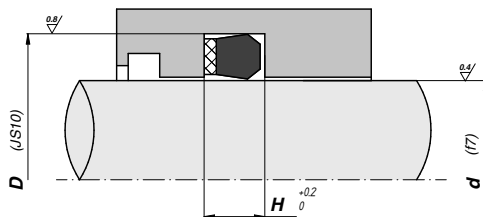

GUARNIZIONI PER STELO

ROD SEALS
STANGENDICHTUNGEN
JOINTS DE TIGE
JUNTAS PARA VASTAGO

TYPE STD

TYPE AI

TYPE AE

Codice Code Bestell-Nr. Code Código	Riferimenti References Bezeichnungen Références Referencias	Dimensione sedi Housing Dimensions Abmessungen der Sitze Dimensions logements Dimensiones asientos			
		TYPE	d	D	H
GTSE200100	TSE 047019/A	STD	5,00	12,00	6,50
GTSE2001AI	TSE 047019/A/AI	AI	5,00	12,00	6,50
GTSE200200	TSE 051023/A	STD	6,00	13,00	6,50
GTSE2002AI	TSE 051023/A/AI	AI	6,00	13,00	6,50
GTSE200300	TSE 059031/A	STD	8,00	15,00	6,50
GTSE2003AI	TSE 059031/A/AI	AI	8,00	15,00	6,50
GTSE200320	TSE 070039/1	STD	10,00	18,00	6,00
GTSE20032I	TSE 070039/1/AI	AI	10,00	18,00	6,00
GTSE200410	TSE 074047/A	STD	12,00	19,00	6,50
GTSE20041I	TSE 074047/A/AI	AI	12,00	19,00	6,50
GTSE200500	TSE 086055/A	STD	14,00	22,00	6,50
GTSE2005AI	TSE 086055/A/AI	AI	14,00	22,00	6,50
GTSE200600	TSE 086055	STD	14,00	22,00	6,50
GTSE20060I	TSE 086055/AI	AI	14,00	22,00	6,50
GTSE200610	TSE 087062	STD	15,87	22,22	5,25
GTSE20061I	TSE 087062/AI	AI	15,87	22,22	5,25
GTSE200630	TSE 090047	STD	12,00	23,00	7,50
GTSE2006AI	TSE 090047/AI	AI	12,00	23,00	7,50
GTSE200000	TSE 090055	STD	14,00	23,00	7,00
GTSE20062I	TSE 090055/AI	AI	14,00	23,00	7,00
GTSE200700	TSE 090059	STD	15,00	23,00	6,30
GTSE2007AI	TSE 090059/AI	AI	15,00	23,00	6,30
GTSE200710	TSE 090063	STD	16,00	23,00	7,00
GTSE20071I	TSE 090063/AI	AI	16,00	23,00	7,00
GTSE200800	TSE 094063/1	STD	16,00	24,00	6,40
GTSE2008AI	TSE 094063/1/AI	AI	16,00	24,00	6,40
GTSE200310	TSE 094063	STD	16,00	24,00	7,00
GTSE2009AI	TSE 094063/AI	AI	16,00	24,00	7,00
GTSE201000	TSE 102070/A	STD	18,00	26,00	6,50
GTSE2010AI	TSE 102070/A/AI	AI	18,00	26,00	6,50
GTSE201100	TSE 102070	STD	18,00	26,00	7,00
GTSE2011AI	TSE 102070/AI	AI	18,00	26,00	7,00
GTSE201200	TSE 106059	STD	15,00	27,00	7,00
GTSE2012AI	TSE 106059/AI	AI	15,00	27,00	7,00
GTSE201300	TSE 106078	STD	20,00	27,00	6,50
GTSE2013AI	TSE 106078/AI	AI	20,00	27,00	6,50
GTSE201400	TSE 110070	STD	18,00	28,00	6,30
GTSE2014AI	TSE 110070/AI	AI	18,00	28,00	6,30
GTSE2016A0	TSE 118070	STD	18,00	30,00	7,50
GTSE20141I	TSE 118070/AI	AI	18,00	30,00	7,50
GTSE201500	TSE 110078/1	STD	20,00	28,00	6,30
GTSE2015AI	TSE 110078/1/AI	AI	20,00	28,00	6,30
GTSE201600	TSE 110078	STD	20,00	28,00	7,00
GTSE2016AI	TSE 110078/AI	AI	20,00	28,00	7,00
GTSE201700	TSE 118078	STD	20,00	30,00	8,50
GTSE2017AI	TSE 118078/AI	AI	20,00	30,00	8,50
GTSE201800	TSE 118086/A	STD	22,00	30,00	6,50
GTSE2018AI	TSE 118086/A/AI	AI	22,00	30,00	6,50
GTSE201900	TSE 118086	STD	22,00	30,00	7,00
GTSE2019AI	TSE 118086/AI	AI	22,00	30,00	7,00
GTSE201940	TSE 125087	STD	22,00	31,75	9,20
GTSE201930	TSE 125094	STD	24,00	31,75	7,50
GTSE202000	TSE 129098	STD	25,00	33,00	6,40
GTSE2020AI	TSE 129098/AI	AI	25,00	33,00	6,40
GTSE202100	TSE 133086	STD	22,00	34,00	9,50
GTSE2021AI	TSE 133086/AI	AI	22,00	34,00	9,50