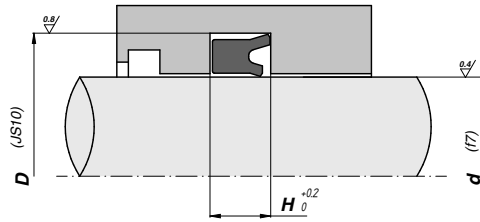

TTI

TTI/L

TTI/L-AI

Codice Code Bestell-Nr. Code Código	Riferimenti References Bezeichnungen Références Referencias	Dimensione sedi Housing Dimensions Abmessungen der Sitze Dimensions logements Dimensiones asientos		
		d	D	H
GTTI150100	TTI 6-12/1	6,00	12,00	5,80
GTTI150200	TTI 6-14	6,00	14,00	6,30
GTTI150300	TTI 8-14,4/1	8,00	14,40	10,50
GTTI150400	TTI 8-14	8,00	14,00	3,20
GTTI150410	TTI 8-14/L	8,00	14,00	6,00
GTTI150420	TTI 8-16/1	8,00	16,00	5,00
GTTI150500	TTI 8-16/L	8,00	16,00	6,30
GTTI150600	TTI 8-18/1	8,00	18,00	9,00
GTTI150700	TTI 10-18	10,00	18,00	6,30
GTTI150800	TTI 10-20	10,00	20,00	8,00
GTTI150900	TTI 10-20/1	10,00	20,00	9,00
GTTI150930	TTI 11-16	11,00	16,00	4,00
GTTI150920	TTI 12-17	12,00	17,00	4,50
GTTI150910	TTI 12-18	12,00	18,00	4,50
GTTI151000	TTI 12-20	12,00	20,00	6,40
GTTI151010	TTI 12-22/2	12,00	22,00	5,00
GTTI151100	TTI 12-22	12,00	22,00	8,00
GTTI151200	TTI 12-22/1	12,00	22,00	9,00
GTTI151210	TTI 14-21	14,00	21,00	5,80
GTTI151300	TTI 14-22	14,00	22,00	6,30
GTTI151400	TTI 14-24	14,00	24,00	8,00
GTTI151410	TTI 14-24/1	14,00	24,00	6,30
GTTI151500	TTI 14-24/L	14,00	24,00	8,00
GTTI151600	TTI 14-24/2	14,00	24,00	9,00
GTTI151610	TTI 14,5-20	14,50	20,00	4,00
GTTI151620	TTI 15-23/L	15,00	23,00	6,30
GTTI151700	TTI 15-23	15,00	23,00	6,30
GTTI151800	TTI 15-25/1	15,00	25,00	9,00
GTTI151900	TTI 15-26/L	15,00	26,00	8,00
GTTI152000	TTI 15,4-25,5/L	15,40	25,50	7,40
GTTI152100	TTI 16-20,6	16,00	20,60	3,60
GTTI152110	TTI 16-22	16,00	22,00	6,00
GTTI152120	TTI 16-22/1	16,00	22,00	4,00
GTTI152200	TTI 16-24	16,00	24,00	6,30
GTTI152210	TTI 16-24/L	16,00	24,00	6,30
GTTI152300	TTI 16-24/1	16,00	24,00	7,00
GTTI152310	TTI 16-24/2-L	16,00	24,00	7,00
GTTI152400	TTI 16-26	16,00	26,00	8,00
GTTI152500	TTI 16-26/1	16,00	26,00	9,00
GTTI152600	TTI 16-26/2	16,00	26,00	10,00
GTTI152700	TTI 18-24	18,00	24,00	5,20
GTTI152710	TTI 18-25	18,00	25,00	6,00
GTTI152720	TTI 18-26/2	18,00	26,00	5,70
GTTI152800	TTI 18-26	18,00	26,00	6,30
GTTI152900	TTI 18-26/1-L	18,00	26,00	7,00
GTTI153000	TTI 18-26/1	18,00	26,00	9,00
GTTI153100	TTI 18-26/L	18,00	26,00	9,00
GTTI153200	TTI 18-28	18,00	28,00	8,00
GTTI153300	TTI 18-28/1	18,00	28,00	9,00
GTTI153310	TTI 19,5-25,4	19,50	25,40	6,30
GTTI153400	TTI 19,5-27,5/L	19,50	27,50	9,00
GTTI153410	TTI 20-25/L	20,00	25,00	3,50
GTTI153500	TTI 20-26/1	20,00	26,00	5,50
GTTI153510	TTI 20-26/L	20,00	26,00	5,50
GTTI153600	TTI 20-28	20,00	28,00	6,30
GTTI153700	TTI 20-28/1	20,00	28,00	7,00