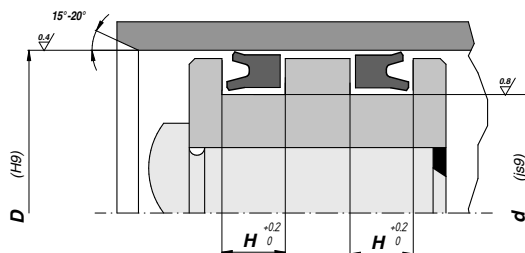

Codice Code Bestell-Nr. Code Código	Riferimenti References Bezeichnungen Références Referencias	Dimensione sedi Housing Dimensions Abmessungen der Sitze Dimensions logements Dimensiones asientos		
		D	d	H
GTTE100100	TTE 12-5	12,00	5,00	6,00
GTTE100200	TTE 14-8	14,00	8,00	6,80
GTTE100300	TTE 16-10/1	16,00	10,00	6,50
GTTE100400	TTE 16-10	16,00	10,00	9,00
GTTE100500	TTE 20-12	20,00	12,00	7,50
GTTE100600	TTE 20-14	20,00	14,00	6,00
GTTE100700	TTE 22-12	22,00	12,00	9,00
GTTE100710	TTE 24-18	24,00	18,00	6,00
GTTE100800	TTE 25-10	25,00	10,00	11,00
GTTE100900	TTE 25-15	25,00	15,00	9,00
GTTE101000	TTE 30-15	30,00	15,00	11,00
GTTE101100	TTE 30-20	30,00	20,00	9,00
GTTE101200	TTE 30-22	30,00	22,00	7,00
GTTE101300	TTE 32-22/1	32,00	22,00	9,00
GTTE101400	TTE 32-22	32,00	22,00	11,00
GTTE101500	TTE 32-26	32,00	26,00	6,00
GTTE101600	TTE 34-22/1	34,00	22,00	9,40
GTTE101700	TTE 34-22	34,00	22,00	10,00
GTTE101800	TTE 35-20	35,00	20,00	11,00
GTTE101900	TTE 35-25	35,00	25,00	9,00
GTTE102000	TTE 35-27	35,00	27,00	11,00
GTTE102100	TTE 36,5-24,0	36,50	24,00	7,00
GTTE102200	TTE 37-21	37,00	21,00	13,00
GTTE102300	TTE 38-31	38,00	31,00	5,20
GTTE102400	TTE 40-25	40,00	25,00	11,00
GTTE1024AE	TTE 40-25/AE	40,00	25,00	11,00
GTTE102500	TTE 40-30/1	40,00	30,00	7,50
GTTE102600	TTE 40-30	40,00	30,00	11,00
GTTE102700	TTE 40-32	40,00	32,00	9,00
GTTE102800	TTE 40-33	40,00	33,00	9,00
GTTE102900	TTE 42-32	42,00	32,00	11,00
GTTE103000	TTE 42,0-34,5	42,00	34,50	4,70
GTTE103100	TTE 43-25	43,00	25,00	10,00
GTTE103200	TTE 44-20	44,00	20,00	12,00
GTTE103300	TTE 45,0-28,5	45,00	28,50	13,00
GTTE103400	TTE 45-30	45,00	30,00	11,00
GTTE103410	TTE 45-35	45,00	35,00	9,00
GTTE103420	TTE 45-35/AE	45,00	35,00	9,00
GTTE103500	TTE 50-30	50,00	30,00	13,00
GTTE103600	TTE 50-32	50,00	32,00	11,00
GTTE103700	TTE 50-35/1	50,00	35,00	9,50
GTTE103800	TTE 50-35	50,00	35,00	11,00
GTTE103900	TTE 50-40/1	50,00	40,00	5,50
GTTE104000	TTE 50-40	50,00	40,00	11,00
GTTE104100	TTE 50-42/3	50,00	42,00	4,00
GTTE104010	TTE 50-42/2	50,00	42,00	6,00
GTTE104210	TTE 50-42/3	50,00	42,00	8,00
GTTE104200	TTE 50-42/1	50,00	42,00	9,00
GTTE104400	TTE 50-42	50,00	42,00	11,00
GTTE104410	TTE 50-42/AE	50,00	42,00	10,60
GTTE104500	TTE 50,8-40,8	50,80	40,80	8,00
GTTE104600	TTE 52-42/AE	52,00	42,00	10,60
GTTE104700	TTE 55-40	55,00	40,00	11,00
GTTE104800	TTE 55-47	55,00	47,00	6,30
GTTE104900	TTE 60-40	60,00	40,00	13,00
GTTE104910	TTE 60-40/1	60,00	40,00	14,50