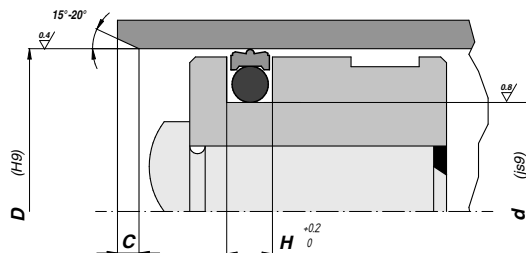

Codice Code Bestell-Nr. Code Código	Riferimenti Références Bezeichnungen Références Referencias	Dimensione sedi Housing Dimensions Abmessungen der Sitze Dimensions logements Dimensiones asientos				
		D	d	H	C	O-RING
GTTO015000	TTO 15	15,00	7,50	3,20	3,00	108
GTTO016000	TTO 16	16,00	8,50	3,20	3,00	109
GTTO020000	TTO 20	20,00	12,50	3,20	3,00	112
GTTO025000	TTO 25	25,00	14,00	4,20	3,00	207
GTTO025100	TTO 25/1	25,00	17,50	3,20	3,00	115
GTTO030000	TTO 30	30,00	22,50	3,20	3,00	118
GTTO032000	TTO 32	32,00	21,00	4,20	3,00	211
GTTO032100	TTO 32/1	32,00	24,50	3,20	3,00	119
GTTO035000	TTO 35	35,00	27,50	3,20	3,00	121
GTTO036000	TTO 36	36,00	28,50	3,20	3,00	122
GTTO038000	TTO 38	38,00	30,50	3,20	3,00	123
GTTO040000	TTO 40	40,00	24,50	6,30	3,50	318
GTTO040100	TTO 40/1	40,00	29,00	4,20	3,50	216
GTTO042000	TTO 42	42,00	31,00	4,20	3,50	217
GTTO045000	TTO 45	45,00	29,50	6,30	3,50	320
GTTO045100	TTO 45/1	45,00	34,00	4,20	3,50	219
GTTO048000	TTO 48	48,00	37,00	4,20	3,50	221
GTTO050000	TTO 50	50,00	34,50	6,30	3,50	324
GTTO050100	TTO 50/1	50,00	39,00	4,20	3,50	222
GTTO055000	TTO 55	55,00	39,50	6,30	3,50	325
GTTO055100	TTO 55/1	55,00	44,00	4,20	3,50	224
GTTO060000	TTO 60	60,00	44,50	6,30	3,50	327
GTTO060100	TTO 60/1	60,00	49,00	4,20	3,50	225
GTTO063000	TTO 63	63,00	47,50	6,30	3,50	328
GTTO063100	TTO 63/1	63,00	52,00	4,20	3,50	226
GTTO065000	TTO 65	65,00	49,50	6,30	3,50	328
GTTO065100	TTO 65/1	65,00	54,00	4,20	3,50	227
GTTO070000	TTO 70	70,00	54,50	6,30	3,50	330
GTTO070100	TTO 70/1	70,00	59,00	4,20	3,50	228
GTTO075000	TTO 75	75,00	59,50	6,30	3,50	331
GTTO075100	TTO 75/1	75,00	64,00	4,20	3,50	230
GTTO080000	TTO 80	80,00	64,50	6,30	3,50	333
GTTO080100	TTO 80/1	80,00	69,00	4,20	3,50	842
GTTO085000	TTO 85	85,00	69,50	6,30	3,50	335
GTTO090000	TTO 90	90,00	74,50	6,30	3,50	336
GTTO100000	TTO 100	100,00	84,50	6,30	3,50	339
GTTO110000	TTO 110	110,00	94,50	6,30	3,50	343
GTTO120000	TTO 120	120,00	104,50	6,30	3,50	346
GTTO125000	TTO 125	125,00	109,50	6,30	3,50	347
GTTO127000	TTO 127	127,00	111,50	6,30	3,50	348
GTTO130000	TTO 130	130,00	114,50	6,30	3,50	349
GTTO135000	TTO 135	135,00	114,00	8,10	4,00	425
GTTO140000	TTO 140	140,00	119,00	8,10	4,00	426
GTTO145000	TTO 145	145,00	124,00	8,10	4,00	428
GTTO150000	TTO 150	150,00	129,00	8,10	4,00	430
GTTO160000	TTO 160	160,00	139,00	8,10	4,00	433
GTTO170000	TTO 170	170,00	149,00	8,10	4,00	436
GTTO180000	TTO 180	180,00	159,00	8,10	4,00	438
GTTO190000	TTO 190	190,00	169,00	8,10	4,00	439
GTTO200000	TTO 200	200,00	179,00	8,10	4,00	441
GTTO210000	TTO 210	210,00	189,00	8,10	4,00	443
GTTO220000	TTO 220	220,00	199,00	8,10	4,00	444
GTTO230000	TTO 230	230,00	209,00	8,10	4,00	445
GTTO240000	TTO 240	240,00	219,00	8,10	4,00	446
GTTO250000	TTO 250	250,00	229,00	8,10	4,00	447