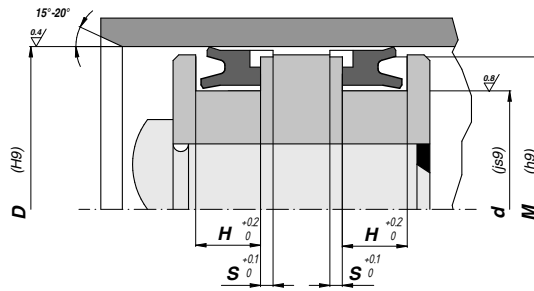

Codice Code Bestell-Nr. Code Código	Riferimenti Réferences Bezeichnungen Références Referencias	Dimensione sedi Housing Dimensions Abmessungen der Sitze Dimensions logements Dimensiones asientos				
		D	d	H	M	S
GTTEW20010	TTE/W 32-20-8-W	32,00	20,00	9,00	28,50	6,35
GTTEW20021	TTE/W 35-22-8-W	35,00	22,00	10,00	31,40	6,35
GTTEW20030	TTE/W 40-25-8,5-W	40,00	25,00	9,50	35,40	6,35
GTTEW20040	TTE/W 40-26-8,5-W	40,00	26,00	9,50	35,40	6,35
GTTEW20042	TTE/W 40-28-9,5-W	40,00	28,00	9,50	35,40	6,35
GTTEW20043	TTE/W 40-30-7-W	40,00	30,00	8,00	35,40	6,35
GTTEW20041	TTE/W 40-30-8,5-W	40,00	30,00	9,50	35,40	6,35
GTTEW20051	TTE/W 45-30-9-W	45,00	30,00	10,00	40,40	6,35
GTTEW04500	TTE/W 45-35-8,5-W	45,00	35,00	9,50	40,40	6,35
GTTEW20070	TTE/W 50-30-13,5	50,00	30,00	14,50	44,30	6,35
GTTEW20080	TTE/W 50-35-10-W	50,00	35,00	11,00	45,35	6,35
GTTEW20081	TTE/W 50-38-9,4-W	50,00	38,00	9,40	45,40	6,35
GTTEW20090	TTE/W 50-40-10-W	50,00	40,00	11,00	45,40	6,35
GTTEW05500	TTE/W 55-40-10-W	55,00	40,00	11,00	50,35	6,35
GTTEW20110	TTE/W 60-40-13,5-W1	60,00	40,00	14,50	54,20	6,35
GTTEW20120	TTE/W 60-40-13,5-W	60,00	40,00	14,50	55,40	6,35
GTTEW20130	TTE/W 60-45-10/W1	60,00	45,00	11,00	55,40	6,35
GTTEW20131	TTE/W 60-45-10-W1	60,00	45,00	11,00	55,40	6,35
GTTEW20140	TTE/W 63-45-10-W	63,00	45,00	11,00	58,40	6,35
GTTEW20150	TTE/W 65-50-10-W	65,00	50,00	11,00	60,40	6,35
GTTEW20160	TTE/W 70-50-13,5-W	70,00	50,00	14,50	64,20	6,35
GTTEW20161	TTE/W 70-50-13,5-W	70,00	50,00	14,50	64,20	6,35
GTTEW20170	TTE/W 80-60-12-W	80,00	60,00	13,00	74,15	6,35
GTTEW20180	TTE/W 80-60-13,5-W1	80,00	60,00	14,50	74,15	6,35
GTTEW20181	TTE/W 80-60-W1	80,00	60,00	14,50	74,15	6,35
GTTEW20190	TTE/W 90-70-12-W	90,00	70,00	13,00	84,15	6,35
GTTEW20200	TTE/W 90-70-13,5-W1	90,00	70,00	14,50	84,15	6,35
GTTEW20210	TTE/W 100-80-13,5-W	100,00	80,00	14,50	93,15	6,35
GTTEW20220	TTE/W 100-80-13,5-W1	100,00	80,00	14,50	94,15	6,35
GTTEW20230	TTE/W 110-95-12-W	110,00	95,00	13,00	103,10	6,35
GTTEW20240	TTE/W 120-100-13,5-W	120,00	100,00	14,50	113,10	6,35
GTTEW20241	TTE/W 120-100-12,5-W	120,00	100,00	13,50	113,50	6,35
GTTEW20242	TTE/W 120-100-13,5-W1	120,00	100,00	14,50	114,10	6,35
GTTEW20243	TTE/W 140-120-13,5-W	140,00	120,00	14,50	134,10	6,35
GTTEW20244	TTE/W 140-120-12 DH	140,00	120,00	13,00	134,10	6,35